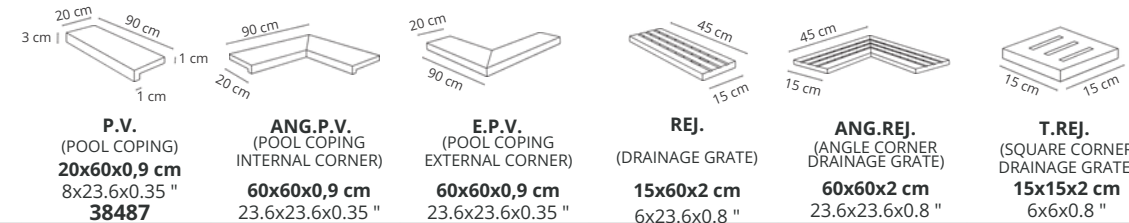

TECHNICAL (PT)

SEAMLESS (PL/18)

All in One (AS)

30x180 cm
11.8x70.8 "cm

U86

30x120 cm
11.8x47.2 "

U75

30x90 cm
11.8x35.4 "

U76

30x75,5 cm
11.8x29.7 "

U76

30x60 cm
11.8x23.6 "

U54

SPECIAL PIECES

Porcelain (9 mm)

D. TRIGEO 30x30 cm 11.8x11.8 "				Porcelain (9 mm)				D. CHEVRON 30x21,9 cm 11.8x8.6 "							
	OU D GREIGE	All in One (AS)	38145 U46		OU D GREIGE	All in One (AS)	38140 U55		OU D TAUPE	All in One (AS)	38146 U46		OU D TAUPE	All in One (AS)	38141 U55
	OU D HONEY	All in One (AS)	38147 U46		OU D HONEY	All in One (AS)	38142 U55		OU D KALUA	All in One (AS)	38148 U46		OU D KALUA	All in One (AS)	38143 U55
	OU D PORTO	All in One (AS)	38149 U46		OU D PORTO	All in One (AS)	38144 U55		OU D EBONY	All in One (AS)	38150 U46		OU D EBONY	All in One (AS)	38139 U55

POOL PIECES

Porcelain Porcelánico

		P.V. (POOL COPING) 20x60x0,9 cm 8x23.6x0.35 " 38487	ANG.P.V. (POOL COPING INTERNAL CORNER) 60x60x0,9 cm 23.6x23.6x0.35 " 38507	E.P.V. (POOL COPING EXTERNAL CORNER) 60x60x0,9 cm 23.6x23.6x0.35 " 38513	REJ. (DRAINAGE GRATE) 15x60x2 cm 6x23.6x0.8 " 38520	ANG.REJ. (ANGLE CORNER DRAINAGE GRATE) 60x60x2 cm 23.6x23.6x0.8 " 38526	T.REJ. (SQUARE CORNER DRAINAGE GRATE) 15x15x2 cm 6x6x0.8 " 38533
GREIGE	All in One (AS)	U61	U70	U70	U54	U75	U71
TAUPE	All in One (AS)	38488 U61	38508 U70	38514 U70	38521 U54	38527 U75	38534 U71
HONEY	All in One (AS)	38489 U61	38509 U70	38515 U70	38522 U54	38528 U75	38535 U71
KALUA	All in One (AS)	38487 U61	38507 U70	38513 U70	38520 U54	38526 U75	38533 U71
PORTO	All in One (AS)	38488 U61	38508 U70	38514 U70	38521 U54	38527 U75	38534 U71
EBONY	All in One (AS)	38489 U61	38509 U70	38515 U70	38522 U54	38528 U75	38535 U71